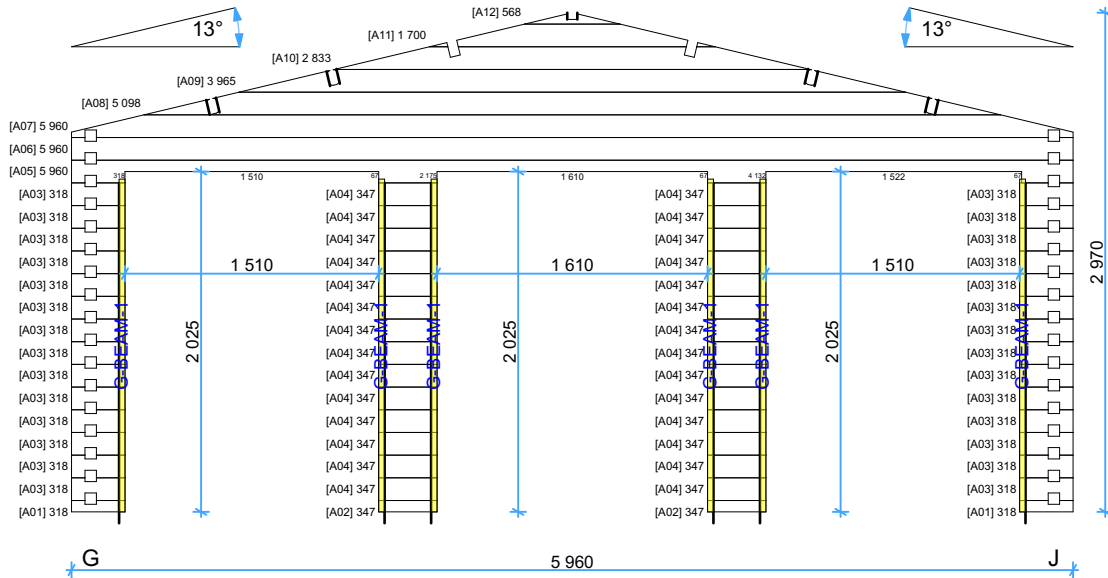

68 Orchidėja 6x11,5

Thickness:	Project name:	Project ID:	Year:	Page:
68	Orchidėja 6x11,5		2023	2

Thickness:	Project name:	Project ID:	Year:	Page:
68	Orchideja 6x11,5		2023	3

Thickness:	Project name:	Project ID:	Year:	Page:
68	Orchideja 6x11,5		2023	5

Walls and purlins positions

Thickness:	Project name:	Project ID:	Year:	Page:
68	Orchidėja 6x11,5		2023	6

Wall A

1:45

Wall B

1:45

Wall C

1:45

1:45

Thickness:	Project name:	Project ID:	Year:	Page:
68	Orchidéja 6x11,5		2023	10

68mm Orchidėja 6x11,5 Windows and doors list

Type-quality	Barcode	Wall Thickness	W x H Size	Orientation	Glazing	Quantity	3D Axonometry
Door - Premium	P198300-3	68	3 000×1 980	R	100%, double glazed	1	
Door - Premium	P19885-4	68	850×1 980	L	Full wood, no threshold (internal)	3	
Door - Premium	P19885-4	68	850×1 980	R	Full wood, no threshold (internal)	1	
Door - Premium	PP198160-3	68	1 600×1 980	R	100%, double glazed	2	
Window - Premium	PP198150	68	1 500×1 980		Double glazed	2	

68mm Orchidėja 6x11,5 Windows and doors list

Type-quality	Barcode	Wall Thickness	W x H Size	Orientation	Glazing	Quantity	3D Axonometry
Window - Premium	PP5250	68	500×520	L	Double glazed	1	
Window - Premium	PP5250	68	500×520	R	Double glazed	3	
Window - Premium	PP92130	68	1 300×920		Double glazed	2	
Window - Premium	PP9270	68	700×920	R	Double glazed	1	