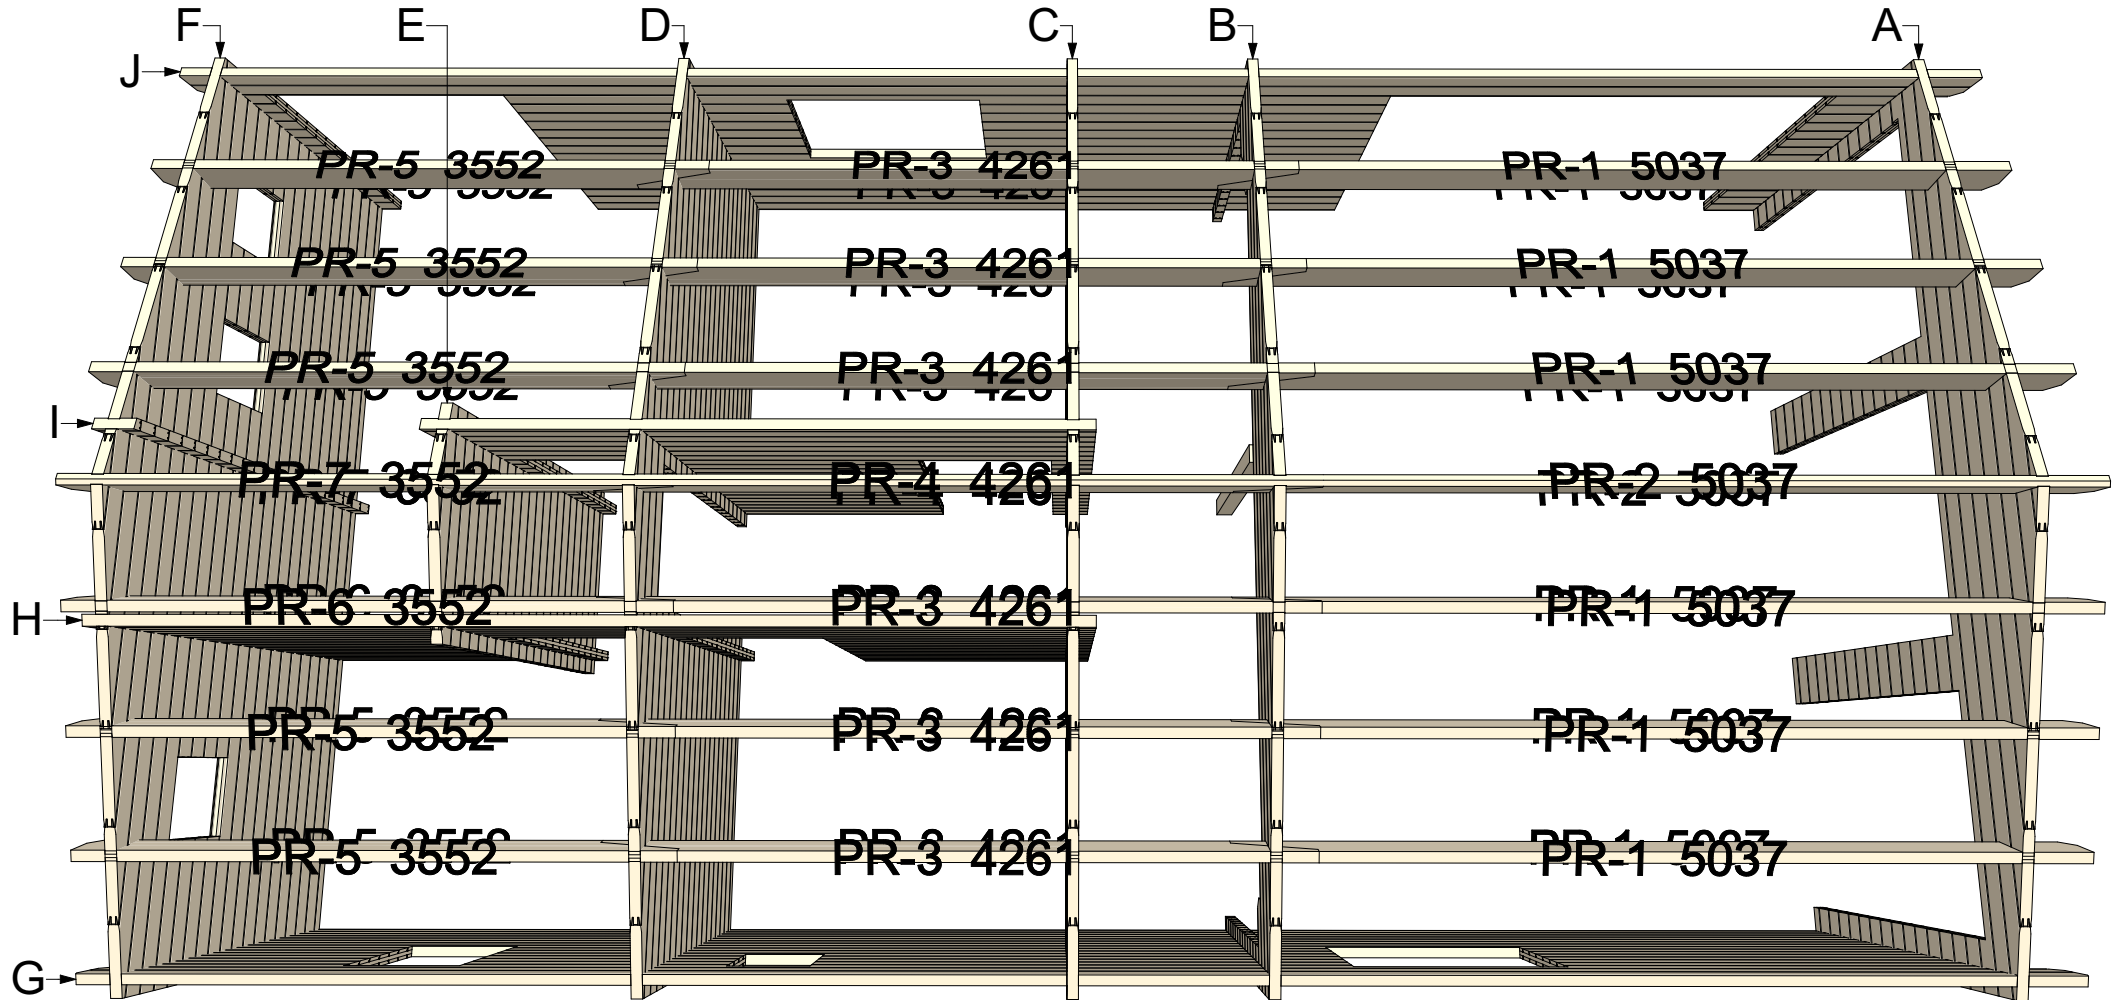

Walls and purlins positions

Thickness:	Project name:	Project ID:	Year:	Page:
68	Orchidėja 6x11,5		2023	6

Wall A

1:45

Wall B

1:45

Wall C

1:45