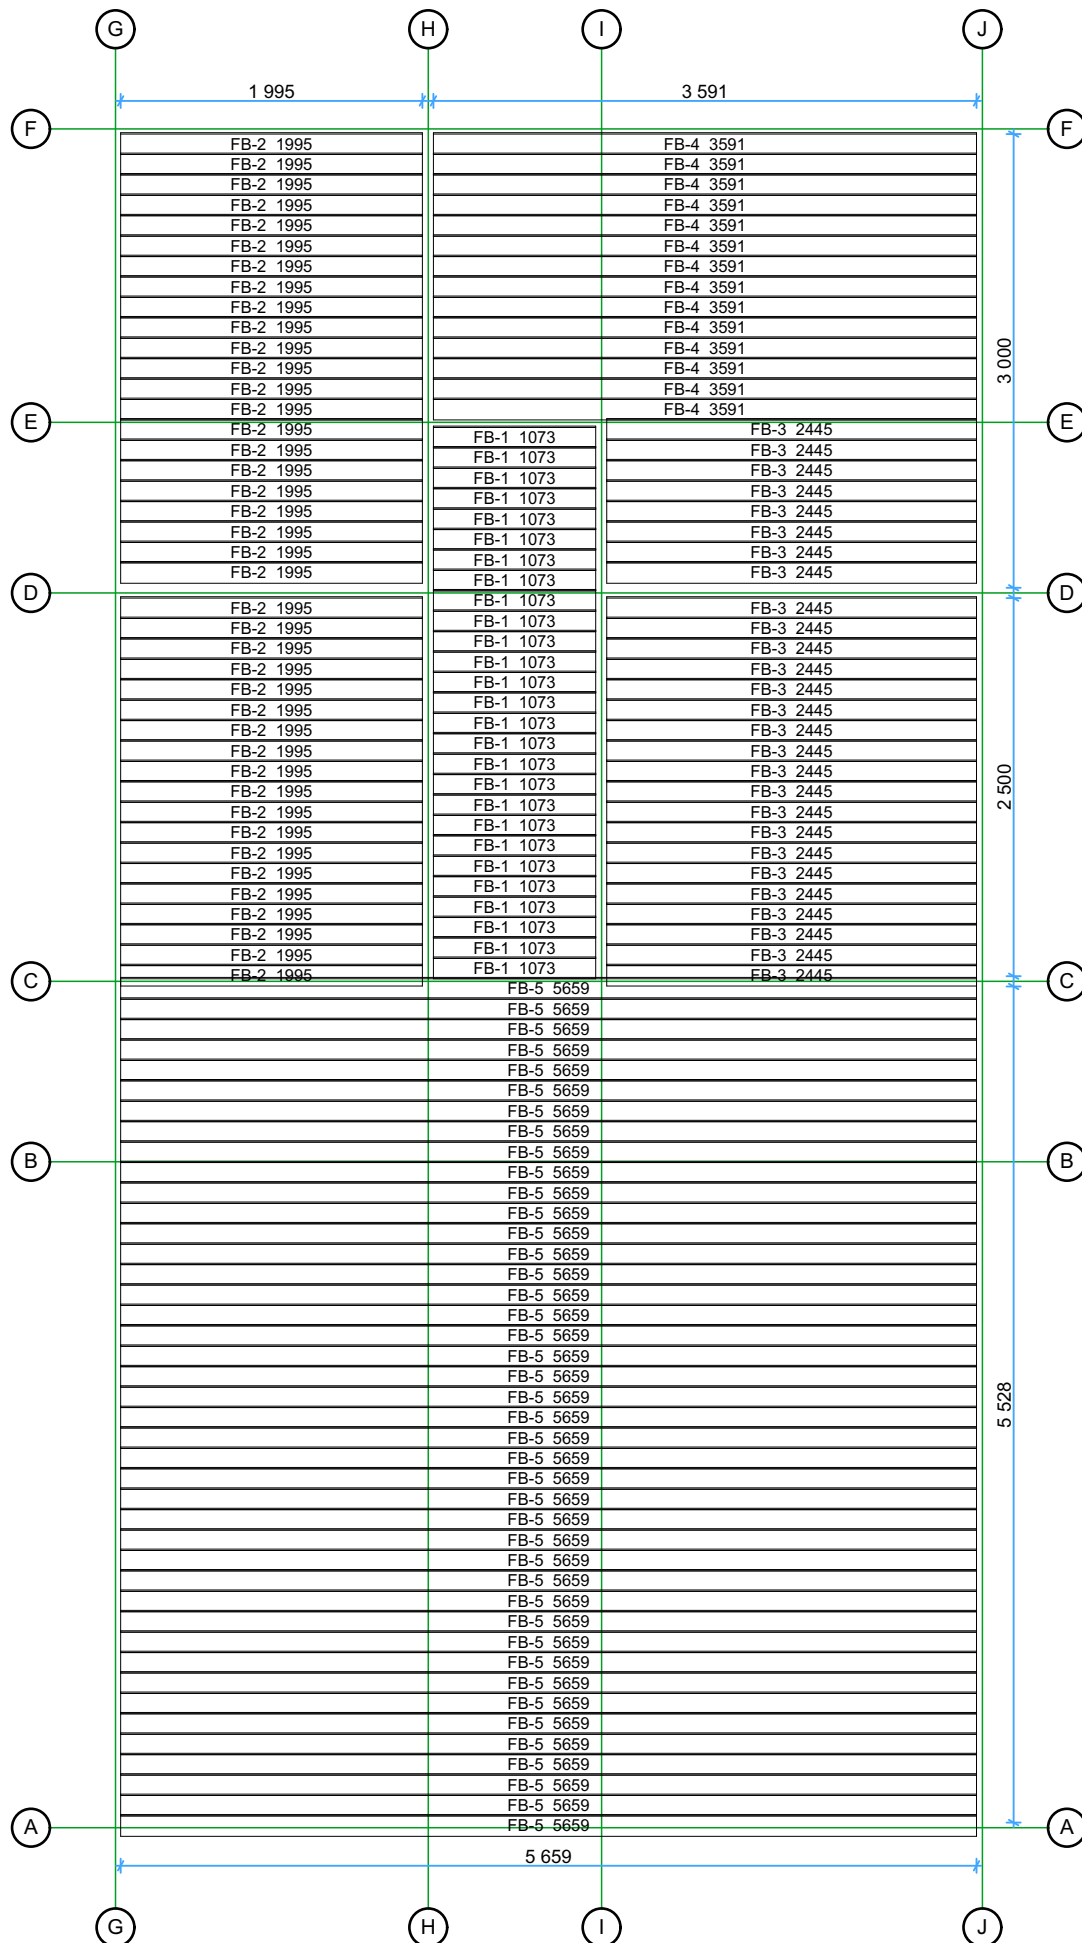

68 Orchidėja 6x11,5

Thickness:	Project name:	Project ID:	Year:	Page:
68	Orchidėja 6x11,5		2023	2

Thickness:	Project name:	Project ID:	Year:	Page:
68	Orchideja 6x11,5		2023	3

Thickness:	Project name:	Project ID:	Year:	Page:
68	Orchideja 6x11,5		2023	5

Walls and purlins positions

Thickness:	Project name:	Project ID:	Year:	Page:
68	Orchidėja 6x11,5		2023	6

Wall A

1:45

Wall B

1:45

Wall C

1:45

1:45

Thickness:	Project name:	Project ID:	Year:	Page:
68	Orchidéja 6x11,5		2023	10

68mm Orchidėja 6x11,5 Windows and doors list

Type-quality	Barcode	Wall Thickness	W x H Size	Orientation	Glazing	Quantity	3D Axonometry
Door - Premium	P198300-3	68	3 000×1 980	R	100%, double glazed	1	
Door - Premium	P19885-4	68	850×1 980	L	Full wood, no threshold (internal)	3	
Door - Premium	P19885-4	68	850×1 980	R	Full wood, no threshold (internal)	1	
Door - Premium	PP198160-3	68	1 600×1 980	R	100%, double glazed	2	
Window - Premium	PP198150	68	1 500×1 980		Double glazed	2	

68mm Orchidėja 6x11,5 Windows and doors list

Type-quality	Barcode	Wall Thickness	W x H Size	Orientation	Glazing	Quantity	3D Axonometry
Window - Premium	PP5250	68	500×520	L	Double glazed	1	
Window - Premium	PP5250	68	500×520	R	Double glazed	3	
Window - Premium	PP92130	68	1 300×920		Double glazed	2	
Window - Premium	PP9270	68	700×920	R	Double glazed	1	